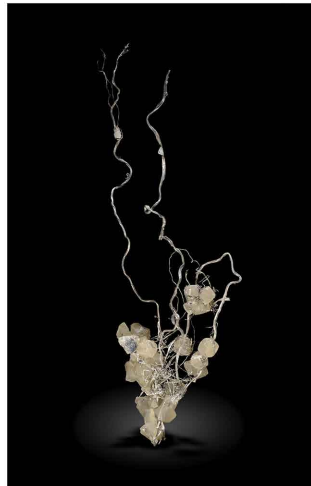

Malachite - Mine Shilu, CHINE 16.5 x 8.5 cm

Digitel photo: Fabre Minerals

JORDI FABRE

Arc de Sant Martí 79, local
www.fabreminerals.com

08032 BARCELONA (SPAIN) ☎ (34) 93 450 44 78
mail: mineral@fabreminerals.com

www.mineral-forum.com www.minerales.info