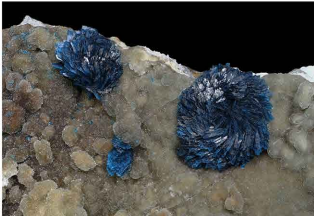

Veszeleyite - Sanguozhuang, CHINE rosette: 1,1 x 1 cm